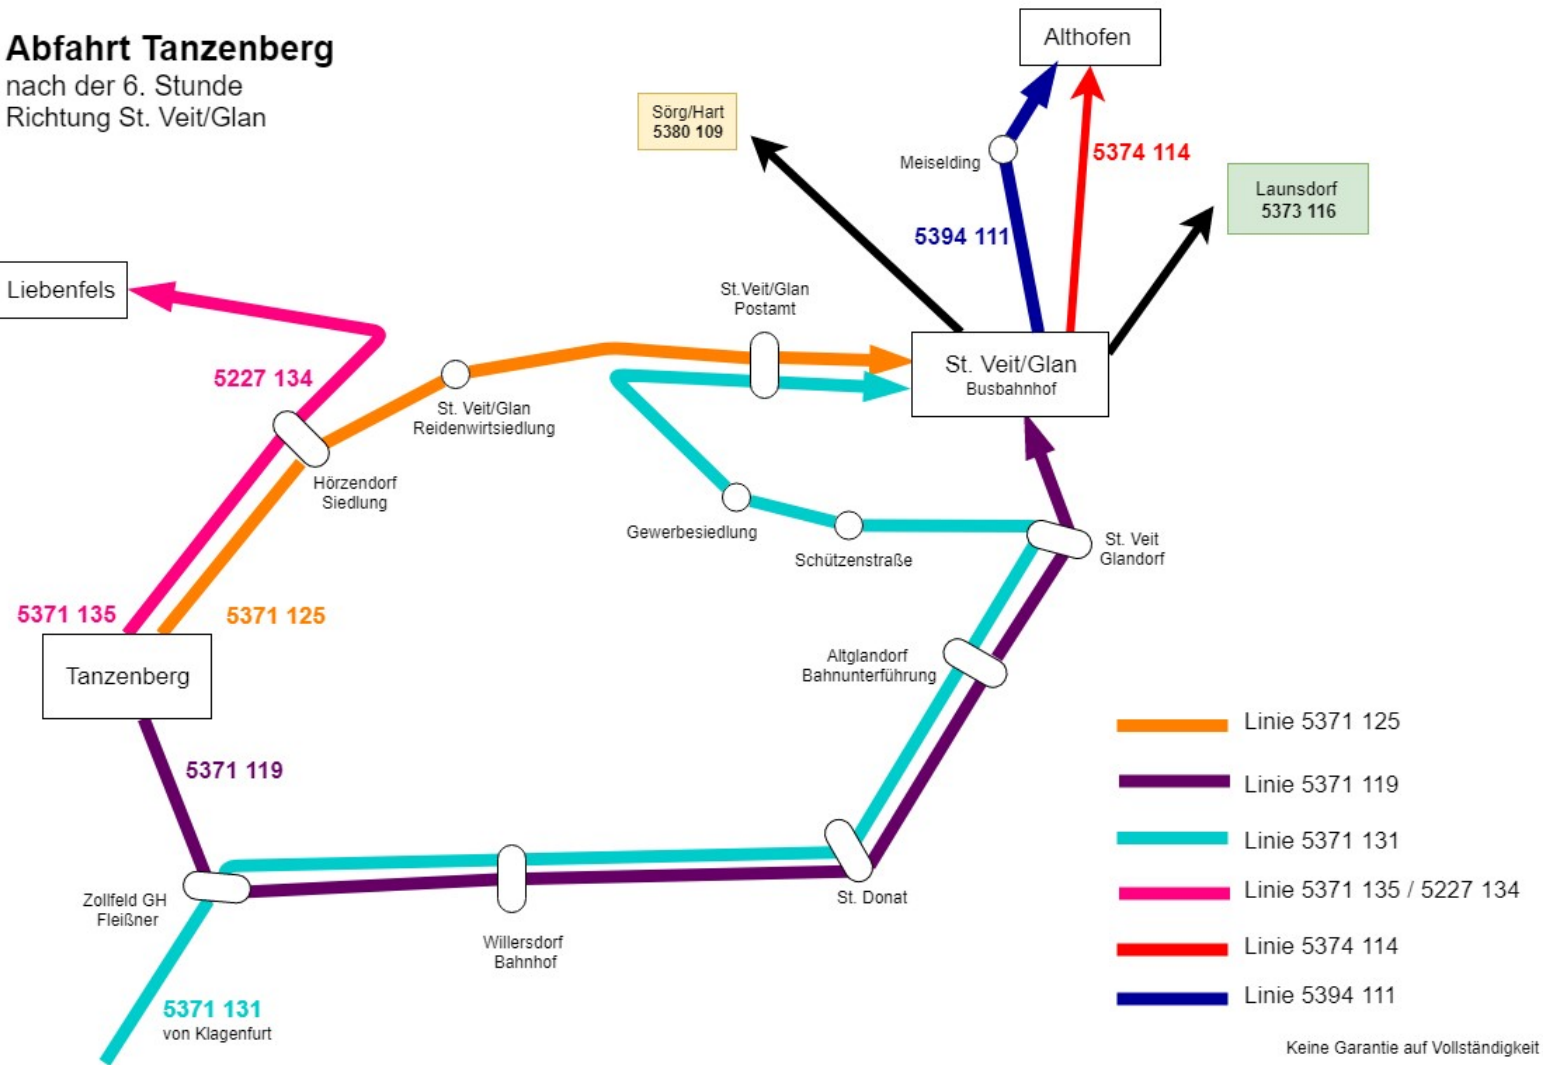

Lendorf - Liebenfels Linie 8591

Lendorf Schönfeld	14:03
Karnburg	14:10
Karnburg Dellach	14:12
Stegendorf	14:14
Lippitz	14:15
St. Peter am Bichl	14:16
Zweikirchen Ortsmitte	14:19
Rohnsdorf	14:21
Liebenfels Postamt	14:24
Liebenfels Volksschule	14:26

Tanzenberg - Zollfeld Herzogstuhl - Klagenfurt Hbf Linie 5371 530

Tanzenberg Gymnasium	13:30
Zollfeld Herzogstuhl	13:38
Maria Saal Wutschein	13:40
Maria Saal Abzw Ort	13:43
Maria Saal Ratzendorf	13:44
Walddorf	13:46
Klgft. Annabichl Gh Schlosswirt	13:48
Klagenfurt Tessendorfer Straße	13:50
Klagenfurt Thomas-Schmid-Gasse	13:52
Klagenfurt Klinikum (Morogasse)	13:54
Klagenfurt Heuplatz	13:56
Klagenfurt Hasnerschule	14:00
Klagenfurt Hbf	14:05

Zollfeld Herzogstuhl - Maria Saal - Klagenfurt Hbf Linie 5371 134

Zollfeld Herzogstuhl	13:44
Maria Saal Wutschein	13:45
Maria Saal Ort	13:50
Maria Saal Abzw Bahnhof	13:52
Maria Saal Abzw Ort	13:53
Maria Saal Ratzendorf	13:54
Walddorf	13:56
Klgft. Annabichl Gh Schlosswirt	13:57
Klagenfurt Tessendorfer Straße	13:58
Klagenfurt Thomas-Schmid-Gasse	13:59
Klagenfurt Klinikum (Morogasse)	14:00
Klagenfurt Heuplatz	14:02
Klagenfurt Hasnerschule	14:05
Klagenfurt Hbf	14:10

Abfahrt Tanzenberg

nach der 6. Stunde
Richtung St. Veit/Glan

Keine Garantie auf Vollständigkeit

Abfahrt Tanzenberg nach der 6. Stunde

Richtung St. Veit/Glan

Tanzenberg - St. Donat - St. Veit Linie 5371 119