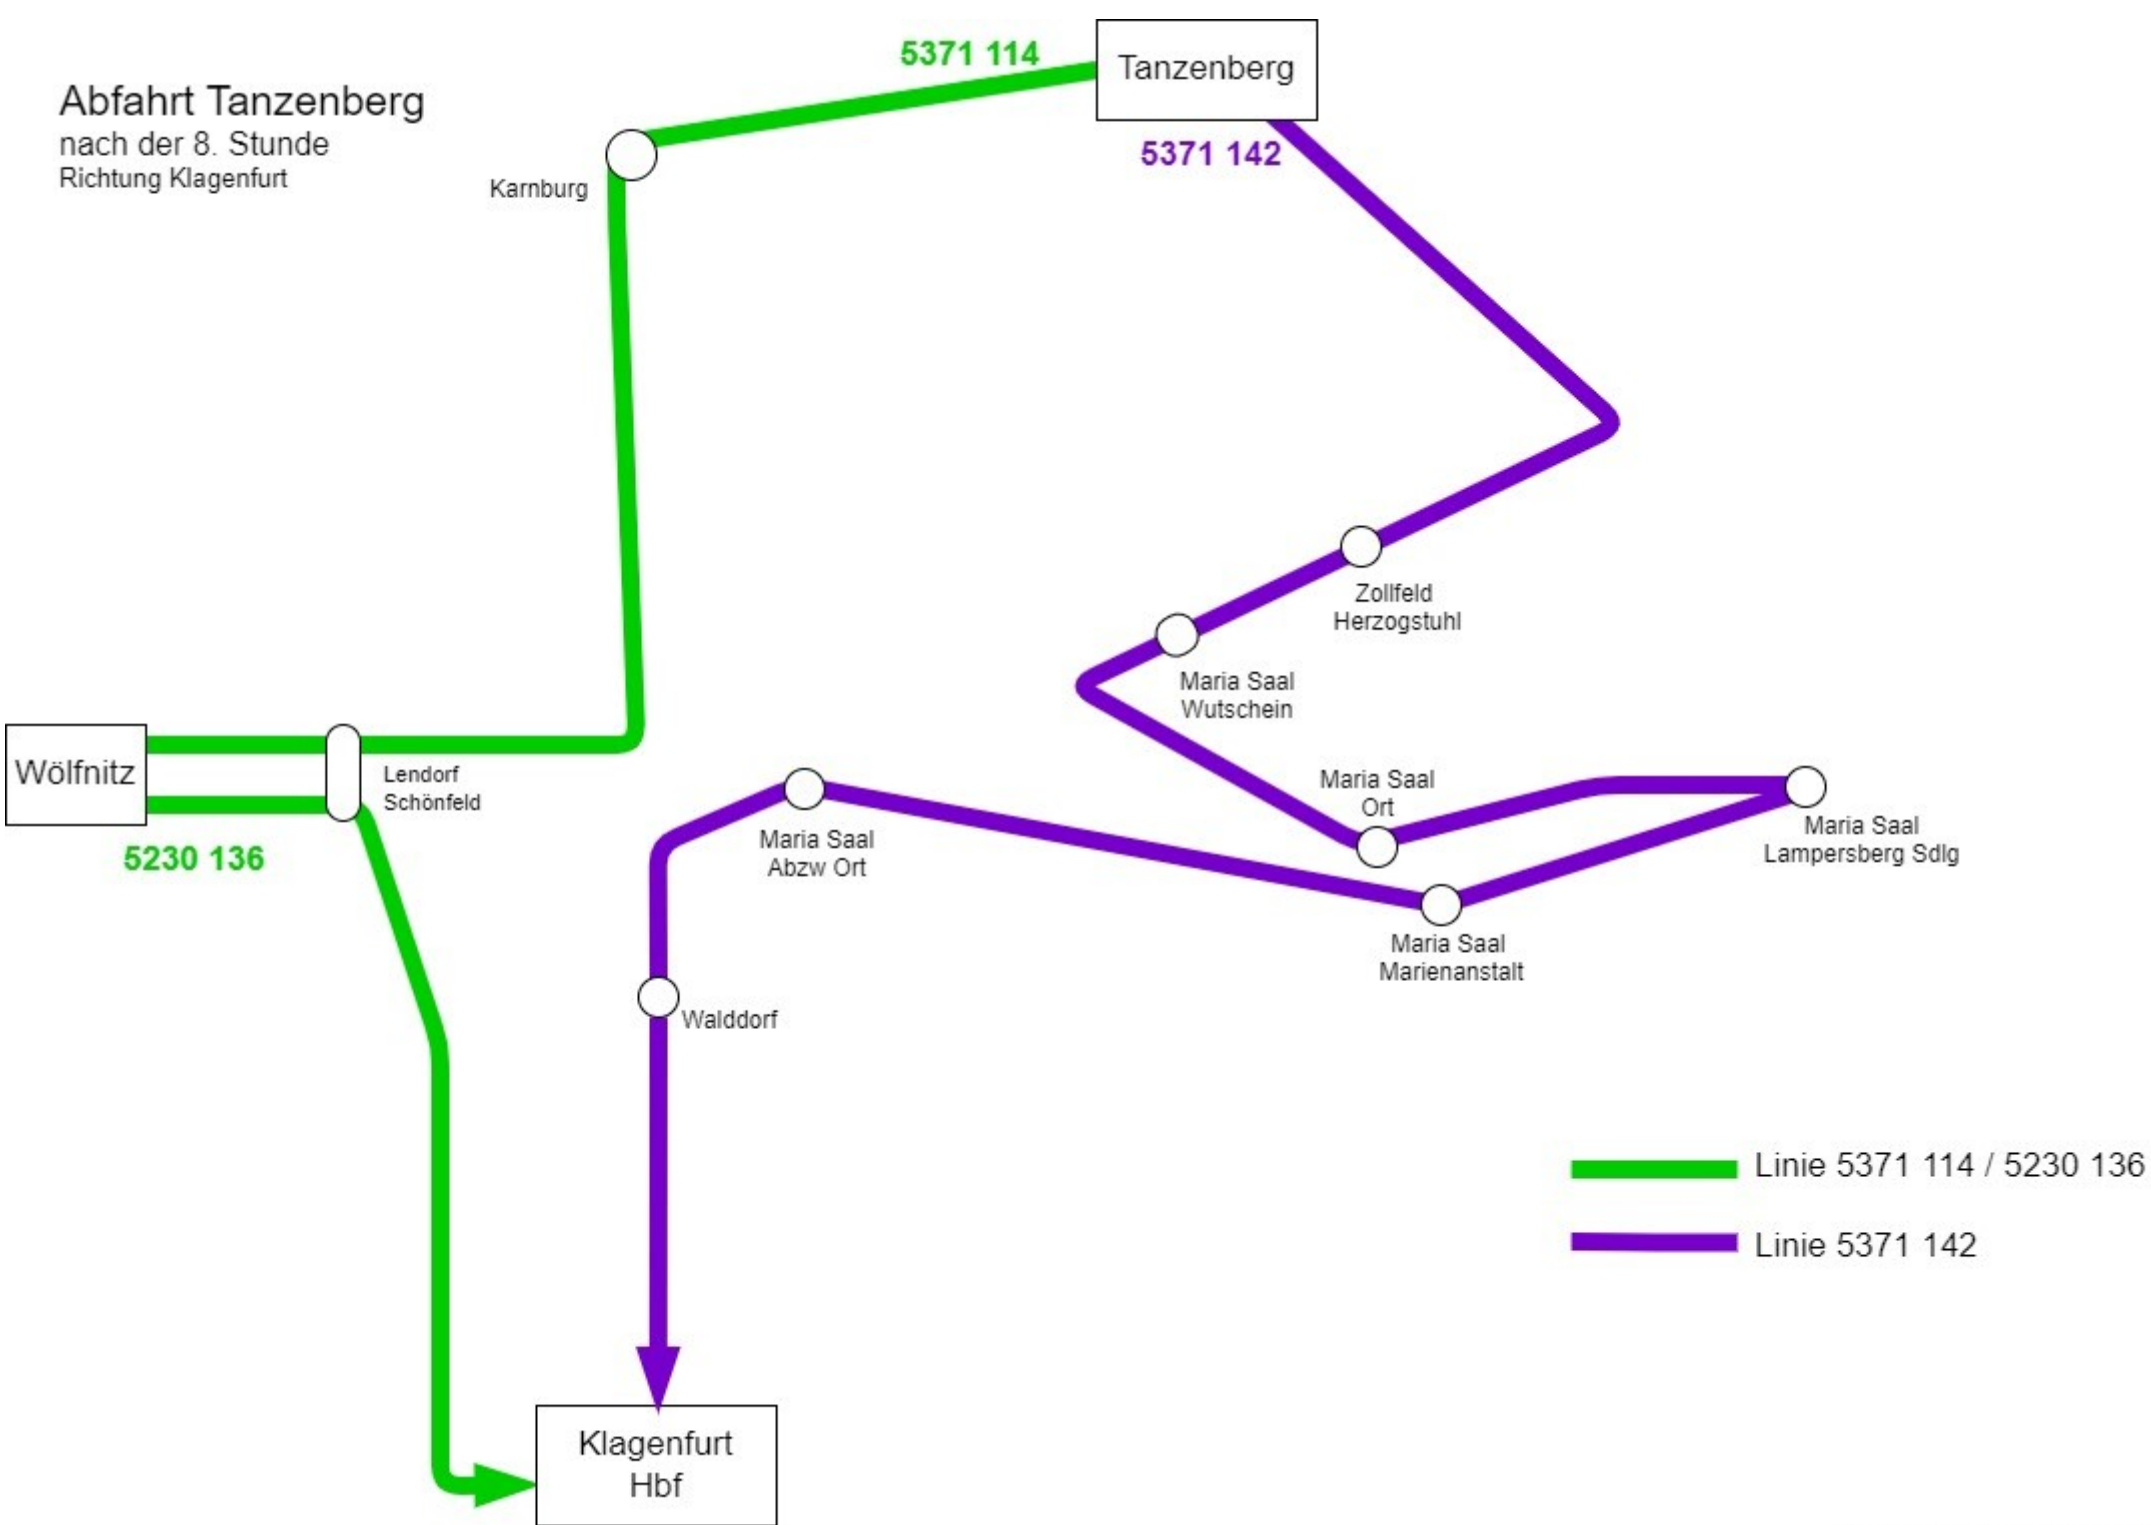

Abfahrt Tanzenberg
nach der 8. Stunde
Richtung Klagenfurt