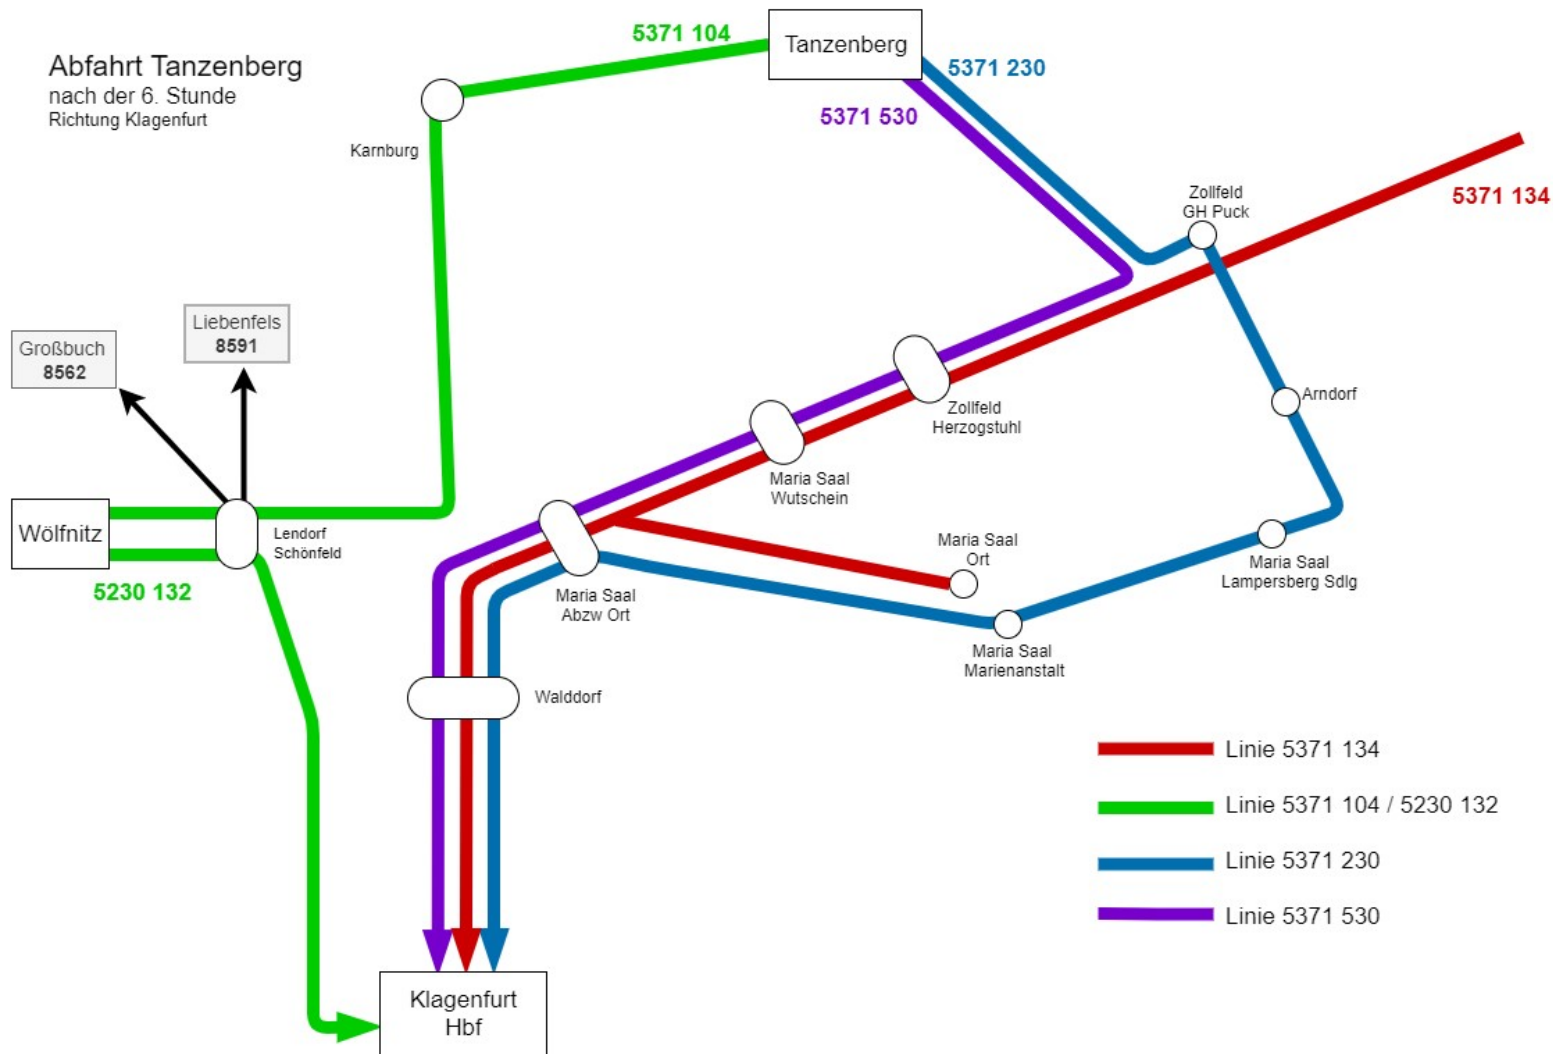

Abfahrt Tanzenberg
nach der 6. Stunde
Richtung Klagenfurt

Abfahrt Tanzenberg

nach der 6. Stunde

Richtung Klagenfurt

Tanzenberg - Wölfnitz - Klagenfurt Hbf Linie 5371 104 / 5230 132

Tanzenberg Gymnasium	13:42
Möderndorf Abzw.	13:44
Pörtschach am Berg	13:45
Sagrad	13:46
Karnburg Ortsmitte	13:47
Klagenfurt Lendorf Schönfeld	13:53
Wölfnitz Bundesstraße	13:55
Wölfnitz Schule	13:56
Wölfnitz Felsenschmiedgasse	13:58
Wölfnitz Schule	13:59
Wölfnitz Bundesstraße	14:00
Klagenfurt Lendorf Schönfeld	14:01
Lendorf Seltenheimer Straße	14:02
Lendorf Ort	14:03
Lendorf Kaserne	14:04
Lendorf Koglstraße	14:05
Klagenfurt Waltendorfer Straße	14:06
Klagenfurt Schleppe	14:07
Klagenfurt Kalvarienberg	14:08
Klagenfurt Bezirksgericht	14:09
Klagenfurt Achtenjägerplatz	14:11
Klagenfurt Feldmarschall-Conrad-Platz	14:14
Klagenfurt Völkermarkter Ring	14:16
Klagenfurt Landesregierung	14:17
Klagenfurt Hbf	14:19

Anbindung Lendorf Schönfeld

Lendorf - Großbuch Linie 8592

Lendorf Schönfeld	14:03
Klagenfurt Wölfnitz Ort	14:06
Klagenfurt Wölfnitz Römerweg Schule	14:08
Ponfeld Bundesstraße/Größnighofstraße	14:11
Ponfeld Größnighofstraße/Retschacherstraße	14:12
Ponfeld Retschacherstraße/Mörtschenstraße	14:13
Ponfeld Ortsmitte	14:14
Klagenfurt Benzweg/Joschweg	14:17
Klagenfurt Gh Zum Wugsch	14:18
Klagenfurt Großbuchstraße	14:19
Klagenfurt Kleinbuchweg	14:20
Klagenfurt Kleinbuch Sampweg	14:21
Klagenfurt Großbuch Feuerwehr	14:22

Lendorf - Liebenfels Linie 8591

Lendorf Schönfeld	14:03
Karnburg	14:10
Karnburg Dellach	14:12
Stegendorf	14:14
Lippitz	14:15
St. Peter am Bichl	14:16
Zweikirchen Ortsmitte	14:19
Rohnsdorf	14:21
Liebenfels Postamt	14:24
Liebenfels Volksschule	14:26

Abfahrt Tanzenberg

nach der 6. Stunde
Richtung St. Veit/Glan

Keine Garantie auf Vollständigkeit

Abfahrt Tanzenberg nach der 6. Stunde

Richtung St. Veit/Glan

Tanzenberg - St. Donat - St. Veit Linie 5371 119